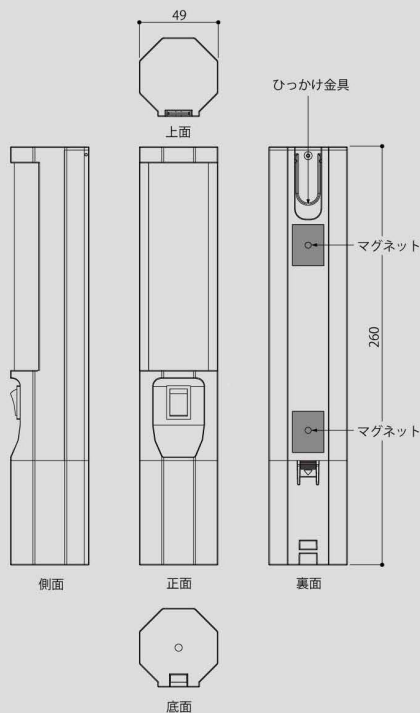

- 防災時の非常灯として
- 停電時の食卓灯として
- 物置きや倉庫の灯りに
- 置きやすい八角形状
- 日亜化学工業製 LED 採用

連続 12h 点灯可能

単三電池 4 本

ひっかけ金具付

便利なマグネット付

電池別売

驚きの広範囲照射！ 懐中電灯では不可能な照射角度を実現！

製品図面

製品本体

製品仕様

- 【品名 (品番)】 お灯さん (TET-ETLB01)
- 【本体サイズ】 W49×L260×H49 重量 220g
- 【電源】 乾電池式 (単 3×4 本 別売)
- 【LED】 日亜化学工業製高輝度白色 LED3 個
- 【電池寿命】 連続 12 時間点灯可能

パッケージ

お買い求めの前に

- 本製品は防水仕様ではありません。
 - 数値は当社測定値になります。
 - 電池寿命は目安であり使用状況により異なります。
 - LED の交換は出来ません。
 - 製品の外観・仕様は予告なく変更することがありますのでご了承下さい。
- ※ご使用の際は、パッケージに記載されている「使用上のご注意」をよくお読み下さい。